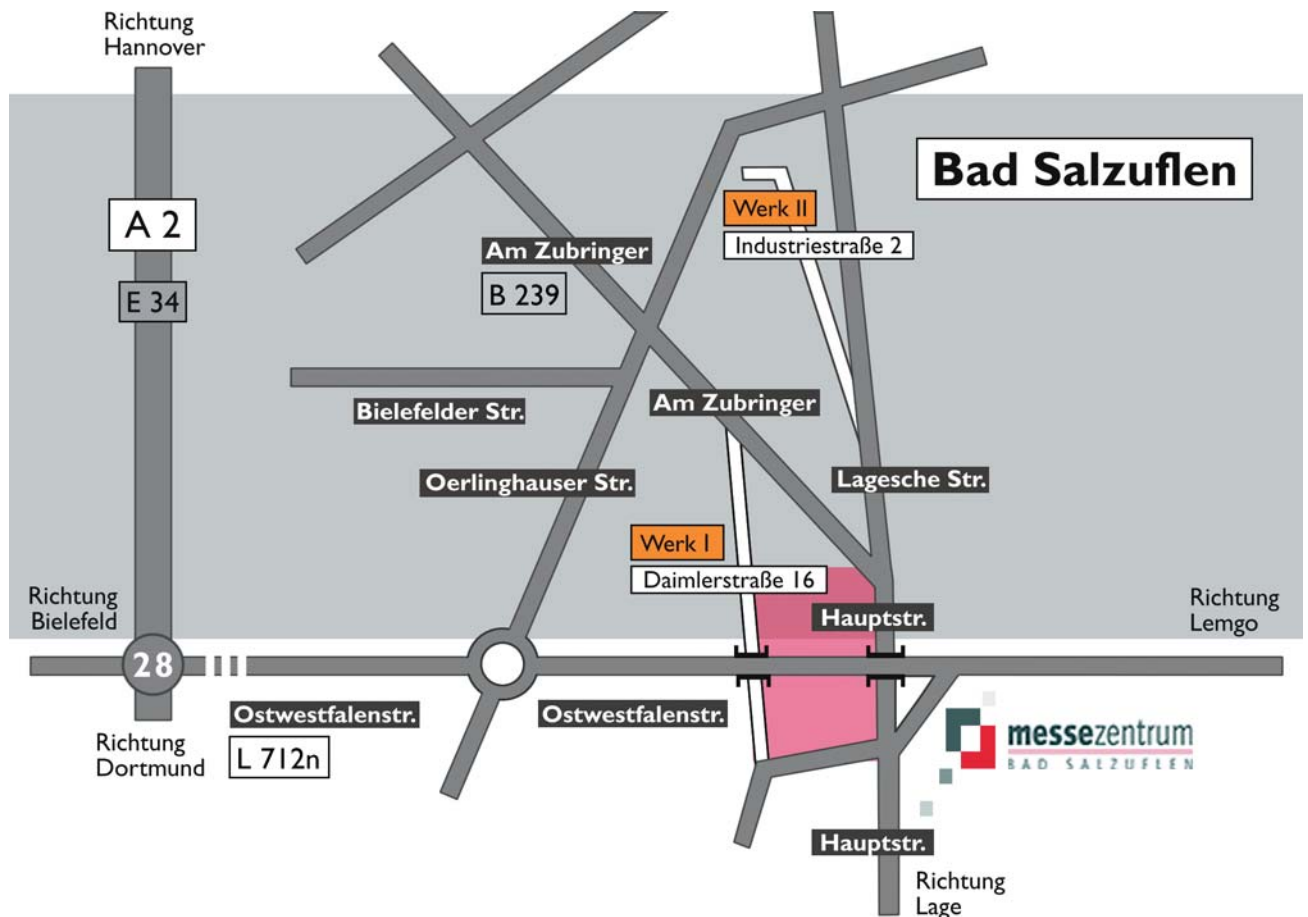

KUNSTSTOFFSPRITZGIESSEREI
WERKZEUGBAU**Sie möchten uns besuchen?****Wir bringen Sie gerne auf den richtigen Weg**

Verkehrsgünstig gelegen erreichen Sie uns über die A2 Dortmund-Hannover Abfahrt Nr. 28
Anschlußstelle Ostwestfalen/Lippe
Abbiegen Richtung Bad Salzuflen